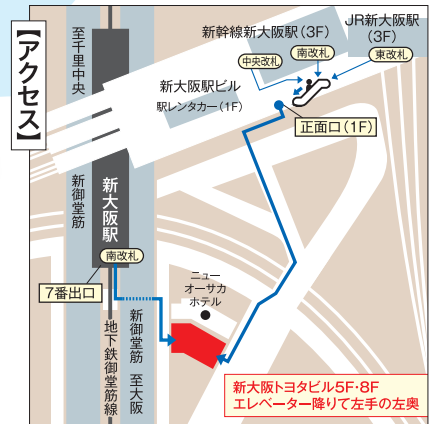

3日間  
15コマ  
無料!

企業様参加の就職相談も同時開催

会場：REC新大阪校 5F大教室にて

受講料：無料

日時：6月14日(日)・21日(日)・28日(日)

スケジュール表 【スタートアップ講座】

日付	科目	講義内容	参加企業様	業態	
6月14日	日	有機化学	立体化学(エナンチオマー、ジアステレオマー、R体、S体など)、ハロゲン化アルキルなどの反応	株式会社ココカラファイン 様	調剤・ドラッグ
6月21日	日	物理化学	熱力学、反応速度論	株式会社アカカベ 様	調剤・ドラッグ
6月28日	日	機能形態学	薬理学に繋がる内分泌系(ホルモン)	アルカ調剤薬局 様	調剤・ドラッグ

タイムテーブル

9:30 ~ 講義 70分×2コマ

12:00 ~ ランチオンプレゼン

ランチ無料

※イメージ

ランチを食べながら参加企業様のプレゼンテーションをお聞きいただけます。企業様の特長や就活のアドバイスなどためになるお話がいっぱい。

13:00 ~ 講義 70分×3コマ

休憩時間・講義終了後に企業様への就職相談ができます。企業の就職担当者とお話するチャンス。現場の生の声を聞いて就職活動にも役立てよう。

~17:00 終了予定

終了予定時間が前後する場合がございます。

● 地下鉄御堂筋線7番出口より徒歩1分

● JR京都線、JR宝塚線、東海道新幹線、山陽新幹線 各線新大阪駅 正面口より徒歩3分

※新大阪駅からこられる場合は、正面口右手前方に見えます。「ニューオーサカホテル」のビルの方向を指してきてください。新大阪トヨタビルはその隣のビルです。

● 阪急電鉄 南方駅より徒歩10分

お申し込み

RECホームページのお申し込みフォームから随時受付いたします。